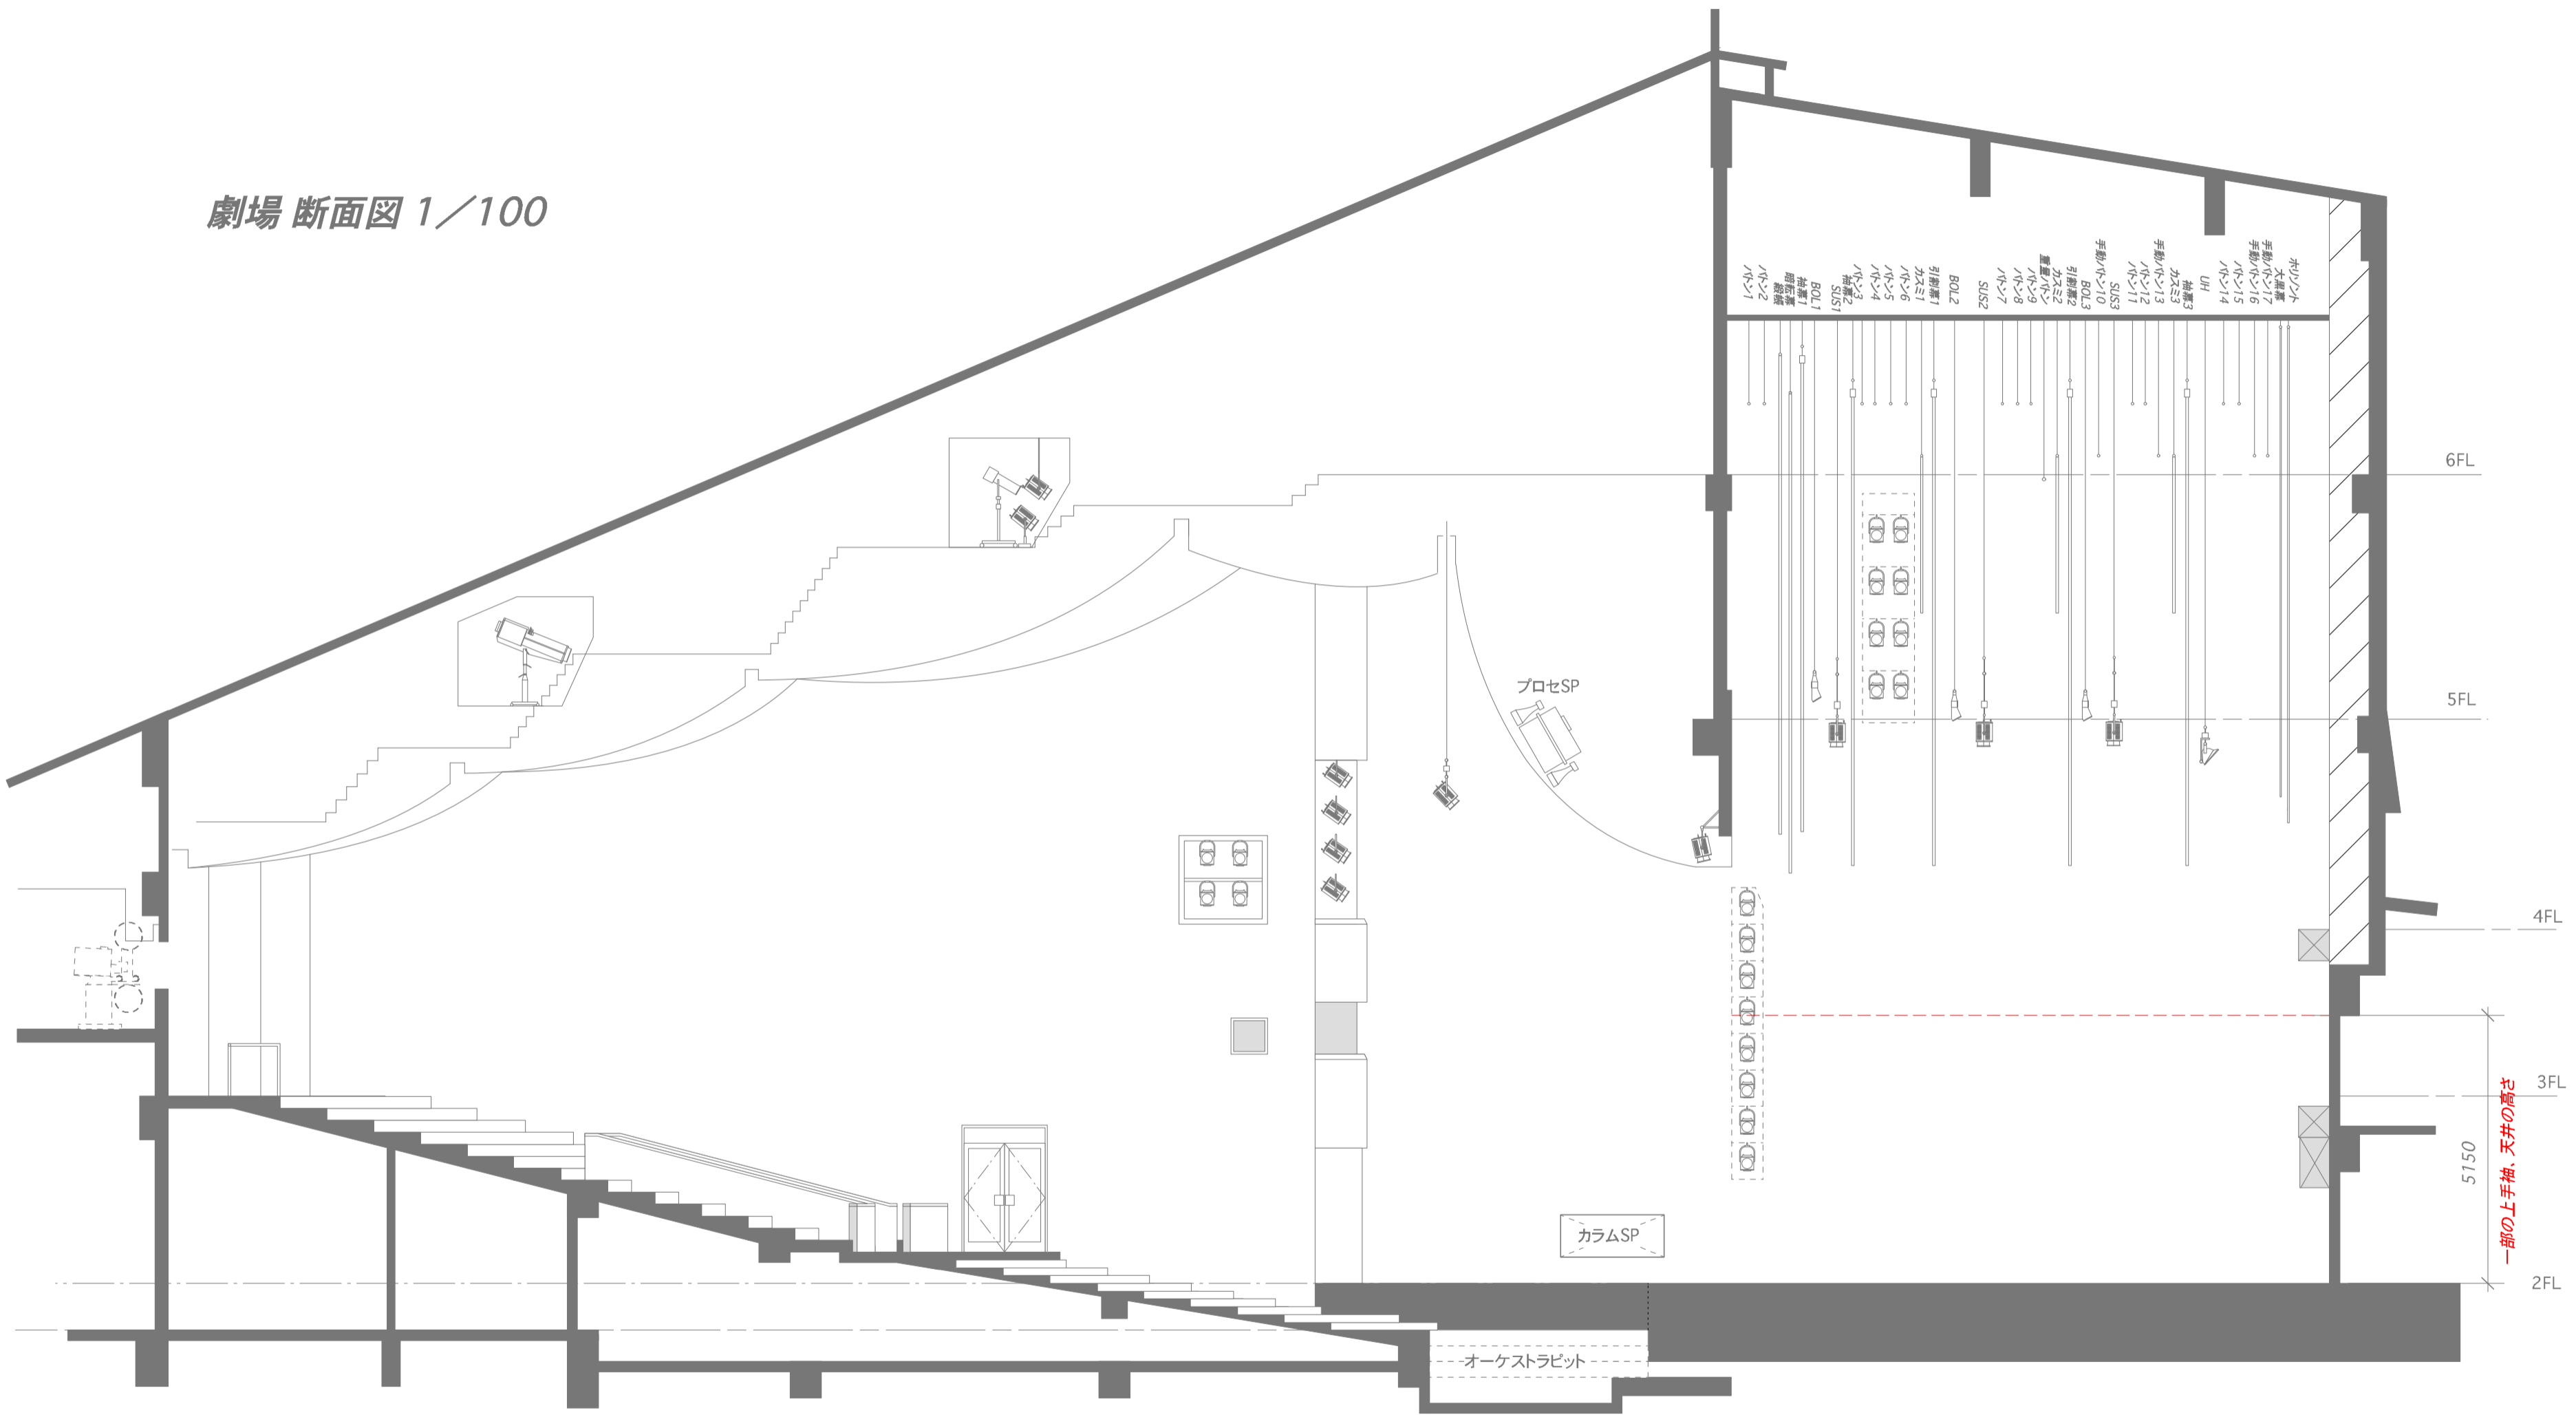

劇場 断面図 1/100

森ノ宮ピロティホール

〒540-0003 大阪市中央区森ノ宮中央1-17-5
 TEL 06-6944-1151
 FAX 06-6944-1153
<http://www.piloti-hall.jp>